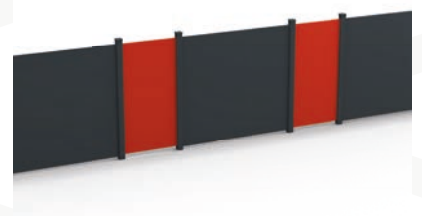

Sichtschutz Exklusiv

Aluminium und Design vereint.

Designpanel + Lamellendesign | Holzdekor rotbraun; Akzent RAL 7016 FS

Designpanel aus Aluminium
Motiv Bubbles

Designstreifen aus Aluminium
Motiv Gräser

Designstreifen aus Acrylglas
Variante satiniert

Designpanel aus Aluminium-
Verbundplatten | Design Steingrau

Designstreifen aus Aluminium-
Verbundplatten | Design Schiefer

Designpanels aus HPL
Chili Rot

Vorgarten

Qualität, Vielfalt, Leichtigkeit!

Vorgarten 140x8 mm mit 20 mm Abstand | RAL 7016 FS

Vorgarten Modern Line 40x20 mm
RAL 7016 FS

Vorgarten Rhombus 80x20 mm
RAL 9006 FS

140x8 mm mit 20 mm Abstand
RAL 7016 FS

Stakete Klassik 88x8 mm
RAL 7016 FS

Stakete Konvex 60x20 mm
Holzdekor rotbraun

Stakete Q20x20 mm schräg
RAL 7016 FS