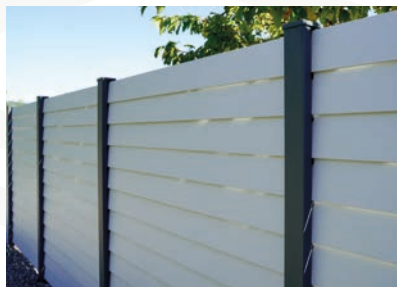

Lamellendesign 140x8 mm
RAL 9006 FS