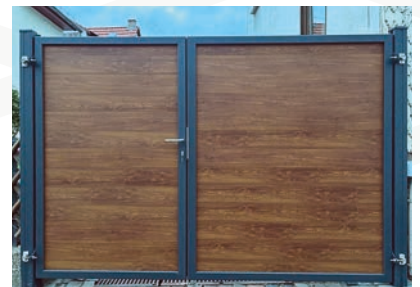

Türsysteme

Handgefertigte Eleganz für Ihren Außenbereich.

Tür 140x20 mm | RAL 7016 FS

Tür Klicksystem
Holzdekor rotbraun + RAL 7016 FS

Tür 140x20 mm
RAL 7016 FS

Tür 140x20 mm
Holzdekor Eiche dunkel

Tür Klicksystem
RAL 7016 FS