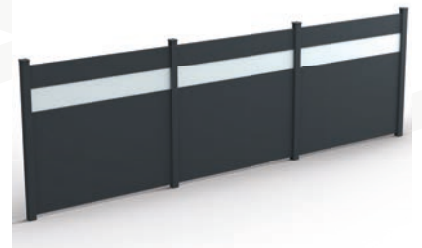

Designstreifen aus Acrylglas
Variante satiniert