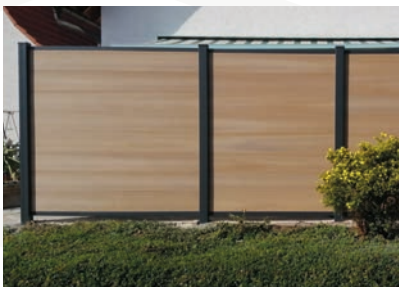

Neben unseren hochwertigen Aluminium-Profilen haben wir zwei nachhaltige, holzähnliche Materialien im Sortiment.

Sichtschutz BPC - co extrudiert

BPC = Bamboo-Polymer-Composite

Varianten

BPC - Maple