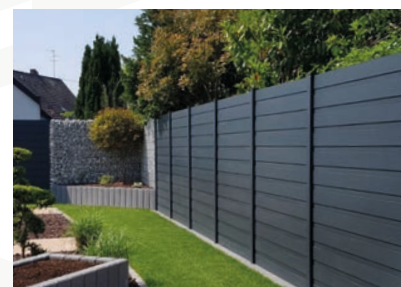

Klicksystem 140x20/88x8 mm
RAL 7016 FS