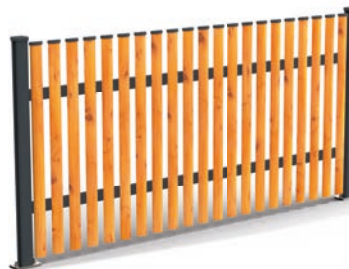

Designpanel aus Aluminium-
Verbundplatten | Design Steingrau

Designstreifen aus Aluminium-
Verbundplatten | Design Schiefer

Designpanels aus HPL
Chili Rot

Vorgarten

Qualität, Vielfalt, Leichtigkeit!

Vorgarten 140x8 mm mit 20 mm Abstand | RAL 7016 FS

Vorgarten Modern Line 40x20 mm
RAL 7016 FS

Vorgarten Rhombus 80x20 mm
RAL 9006 FS

140x8 mm mit 20 mm Abstand
RAL 7016 FS

Stakete Klassik 88x8 mm
RAL 7016 FS

Stakete Konvex 60x20 mm
Holzdekor rotbraun

Stakete Q20x20 mm schräg
RAL 7016 FS