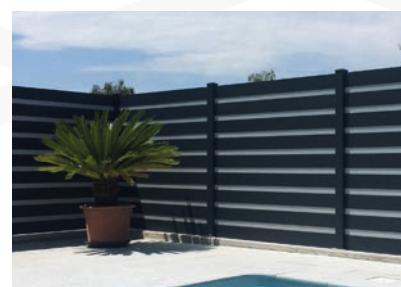

Klicksystem 140x20/88x8 mm
RAL 7016 FS + RAL 9006 FS